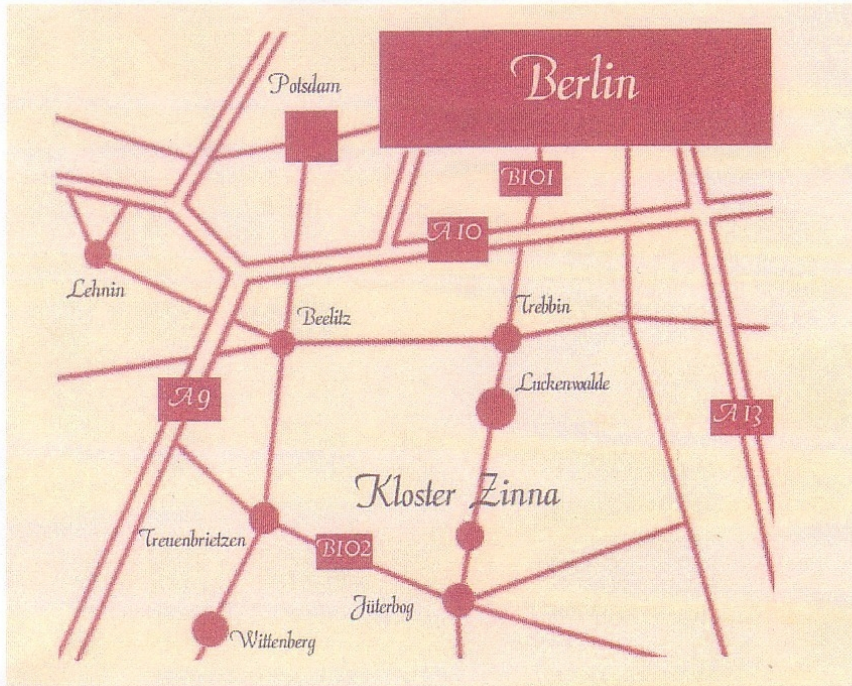

ROMANTIK HOTEL

RESTAURATION & LOGIERHAUS ALTE FÖRSTEREI MARKT 7 D-14913 KLOSTER ZINNA

☆☆☆☆

FON: 03372/ 465-0
FAX: 03372/ 406 577
FAX: 03372/ 465-222

MAIL:
alte-foersterei@
romantikhotels.com

NET:
www.romantikhotels.
com/kloster-zinna

VR-BANK FLÄMING eG
KTO: 908 533 500
BLZ: 460 620 08

DEUTSCHE BANK 24
KTO: 412 85 00
BLZ: 400 700 24

ROMANTIK
HOTELS & RESTAURANTS
INTERNATIONAL